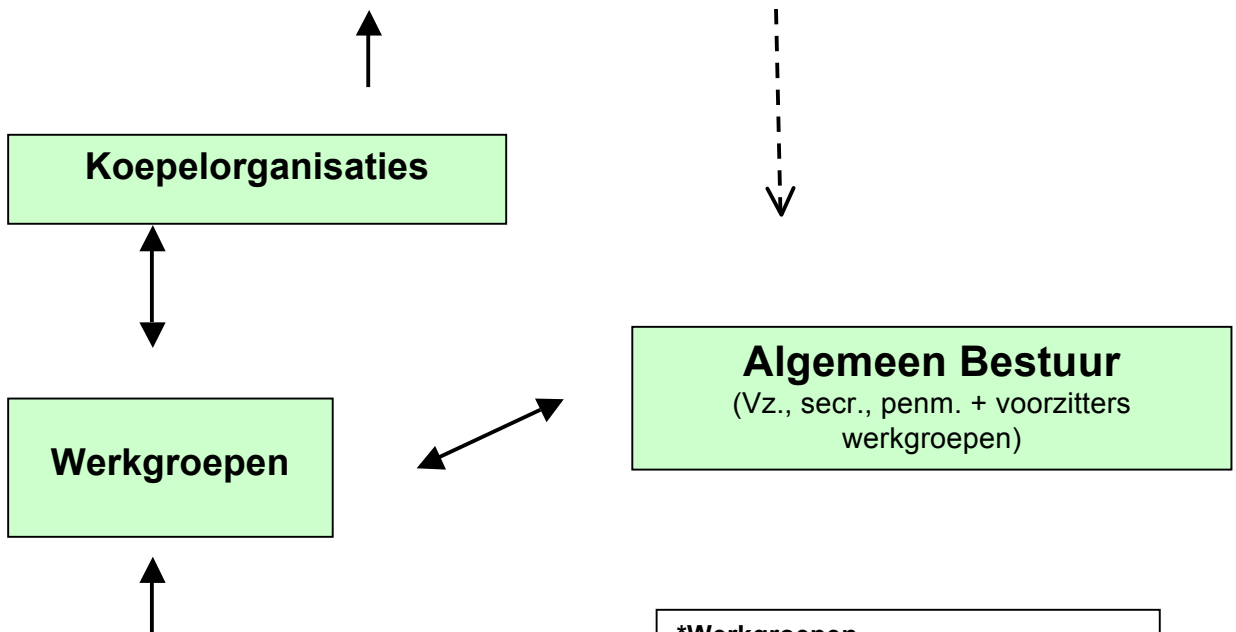

# Platform Verantwoord Huisdierbezit

Uit iedere koepel wordt een Raad van Toezicht lid gekozen

- \*Lid RvT: Samenwerkende Aquarium en Terrarium-organisaties (SATO)**
  - Nishikigoi Vereniging Nederland
  - Dendrobatidae Nederland
  - NVHT Lacerta (Ned. Ver. voor Herpetologie en Terrariumkund)
  - Salamandervereniging
  - Nederlands-Belgische Schildpadden Vereniging
- \*Lid RvT: Nederlandse Postduivenhouders Organisatie (NPO)**
- \*Lid RvT : Kattenkoepel**
  - Nederlandse Kattenorganisaties